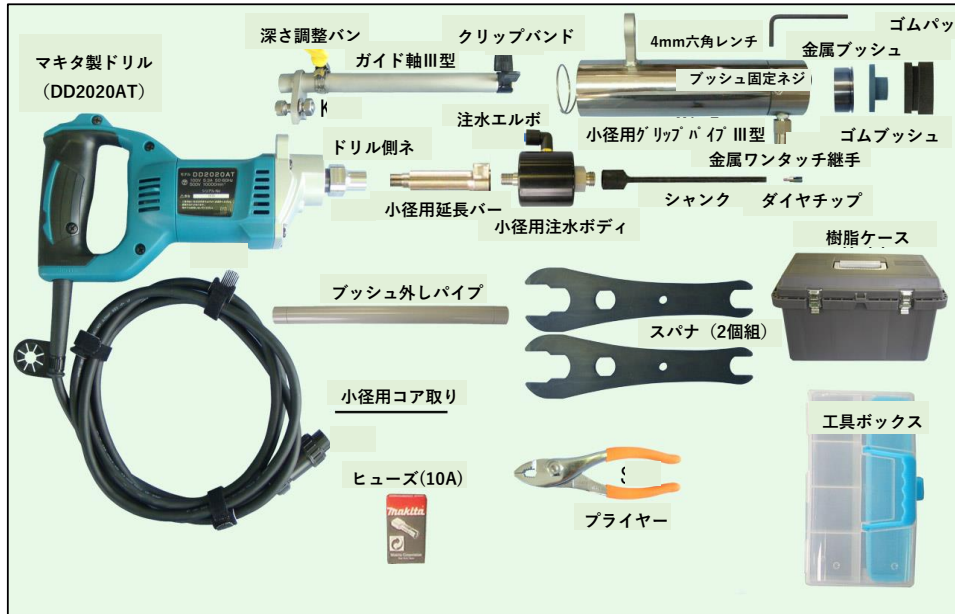

# 水すましATⅢ型 各部品の名称 (ドリル部)

## 小径用ドリル

## アンカー用ドリル

品番	品名	品番	品名	品番	品名
05-KA1-01	マキタ製ドリル (DD2020AT)	01-D3-	シャンク※1	11-S2-01	小径用延長バー
11-K3-01	ドリル側ネジ	11-D5-01	注水エルボ	12-S3-01	小径用注水ボディ
05-KA7-01	ガイド軸Ⅲ型	01-D16-	ダイヤモンドチップ	11-MA5-01	小径用グリップパイプⅢ型
11-K8-01	ガイド軸固定ネジ	01-D20-01	バキュームポンプモーター	01-7465-01	ブッシュ外しパイプ
12-K11-01	ゴムパツ	01-D23-02	ストレーナーホース	14-7053*9-	金属ブッシュ
12-K12-01	クリップバンド	01-7424-01	肩ベルト	14-7056*8-	ゴムブッシュ
01-K13-01	ろ過フィルター	01-D25-01	センターパイプ	01-732215-01	六角レンチ(対辺4mm)
01-7490-01	樹脂ケース	09-D26-01	フィルター受け皿	12-L9-01	ブッシュ固定ネジ
01-7481-01	スパナ(2個組)	15-D271-01	Ⅲ型用給水ホース	01-7457-01	プライヤー
11-K16-01	カーボンブラシ(マキタ用)	15-D272-01	Ⅲ型用排水ホース		
01-8079-01	工具ボックス	15-D27-3	結束バンド		
12-K18-01	深さ調整バンド	09-D28-01	ヒューズ(10A)		
01-7420-01	小径用コア取り棒	01-D29-01	逆止弁継手		
15-K21-01	金属ワンタッチ継手	01-732243-01	注射器50ml		

※ ■ 各サイズが御座います。※  循環部の部品となります。【※1】 シャンク110Lは4型専用ですの使用できません。80mm以上の深さを開けたい場合はシャンク150Lをご使用ください。