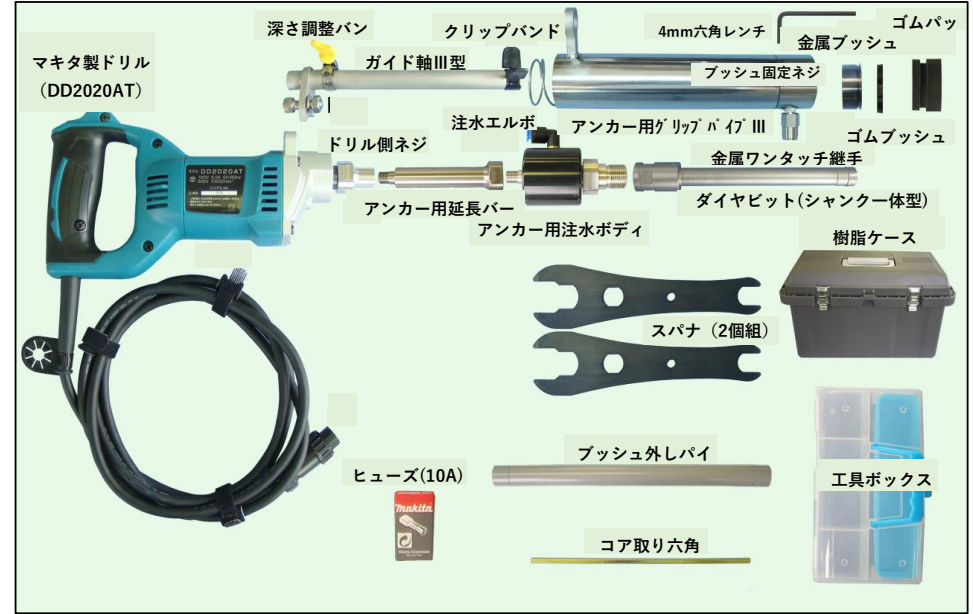

# 水すましATⅢ型 各部品の名称 (ドリル部)

## 小径用ドリル

## アンカー用ドリル

品番	品名	品番	品名	品番	品名
05-KA1-01	マキタ製ドリル (DD2020AT)	01-D3-	シャンク※1	11-S2-01	小径用延長バー
11-K3-01	ドリル側ネジ	11-D5-01	注水エルボ	12-S3-01	小径用注水ボディ
05-KA7-01	ガイド軸Ⅲ型	01-D16-	ダイヤモンドチップ	11-MA5-01	小径用グリップパイプⅢ型
11-K8-01	ガイド軸固定ネジ	01-D20-01	バキュームポンプモーター	01-7465-01	ブッシュ外しパイプ
12-K11-01	ゴムパツ	01-D23-02	ストレーナーホース	14-7053*9-	金属ブッシュ
12-K12-01	クリップバンド	01-7424-01	肩ベルト	14-7056*8-	ゴムブッシュ
01-K13-01	ろ過フィルター	01-D25-01	センターパイプ	01-732215-01	六角レンチ(対辺4mm)
01-7490-01	樹脂ケース	09-D26-01	フィルター受け皿	12-L9-01	ブッシュ固定ネジ
01-7481-01	スパナ(2個組)	15-D271-01	Ⅲ型用給水ホース	01-7457-01	プライヤー
11-K16-01	カーボンブラシ(マキタ用)	15-D272-01	Ⅲ型用排水ホース		
01-8079-01	工具ボックス	15-D27-3	結束バンド		
12-K18-01	深さ調整バンド	09-D28-01	ヒューズ(10A)		
01-7420-01	小径用コア取り棒	01-D29-01	逆止弁継手		
15-K21-01	金属ワンタッチ継手	01-732243-01	注射器50ml		

※ ■ 各サイズが御座います。※  循環部の部品となります。【※1】 シャンク110Lは4型専用ですの使用できません。80mm以上の深さを開けたい場合はシャンク150Lをご使用ください。