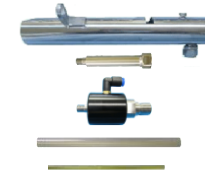

アンカーサイズ変換キット

アンカー用グリップパイプ
アンカー用延長バー
アンカー用注水ボディ
ブッシュ外しパイプ
アンカー用コア取り六角棒

変換キットに含まれない 消耗品（小径用）

- ・ダイヤモンドチップ
- ・シャンク
- ・金属ブッシュ（小径用）
- ・ゴムブッシュ（小径用）

変換キットに含まれない 消耗品（小径・アンカー共通）

- ・ろ過フィルター
- ・ゴムパット

変換キットに含まれない 消耗品（アンカー用）

- ・ダイヤモンドビット（シャンク一体型）
- ・金属ブッシュ（アンカー用）
- ・ゴムブッシュ（アンカー用）